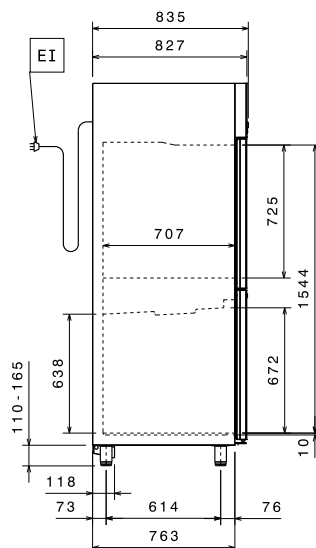

Boční

EI = Elektrické napojení

Shora