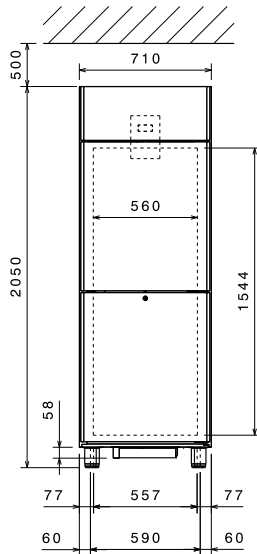

Zepředu

Boční

EI = Elektrické napojení

Shora

Elektro

Napětí: 220-240 V/1 ph/50 Hz
Příkon max: 0.5 kW

Kapacita:

Počet a typ roštů
(příslušenství): 4 - GN 2/1

Hlavní informace

Netto objem: 420 L
Dveřní závěsy:
Vnější rozměry, Šířka: 710 mm
Vnější rozměry, Hloubka: 835 mm
Vnější rozměry, hloubka při
otevřených dveřích: 1480 mm
Vnější rozměry, Výška: 2050 mm
Počet a typ dveří: 2x1/2 Plně
Typ vnějšího materiálu: AISI 304 / Din. 1.4301
Typ vnitřního materiálu: AISI 304 / Din. 1.4301
Vnitřní panely -materiál: AISI 304 / Din. 1.4301
Počet vsunů & rozteč: 40; 30 mm
Btto objem: 670 L
Typový model EU Regulation
(2015/1094):

Chladicí údaje

Funkční ovládací úroveň: Digitální
Provozní teplota - první
zařízení (min-max): -2°C / 10°C
Provozní teplota - druhé
zařízení (min-max): -15°C / -22°C
Funkční úroveň: S ventilátorem
Izolace: 75 mm (Cyklopentan)

ISO Certifikáty

ISO Standardy: ISO 9001; ISO 14001; ISO
45001; ISO 50001

Udržitelnost

Typ chladiva: R290
Energetická třída (v souladu
s nařízením EU 2015/1094):
Klimatická třída: 5
Roční a denní spotřeba
energie (v souladu s
nařízením EU 2015/1094):
Provozní podmínky (v
souladu s nařízením EU
2015/1094):
EEI index (v souladu s
nařízením EU 2015/1094):

ecostore Premium
Chladicí/Mrazicí skříň digitální, 2x1/2 dveře, 670l (-2/-22°C) DUAL R290

Společnost si vyhrazuje právo provádět změny v produktech
bez předchozího upozornění. Všechny informace byly správné v době tisku.